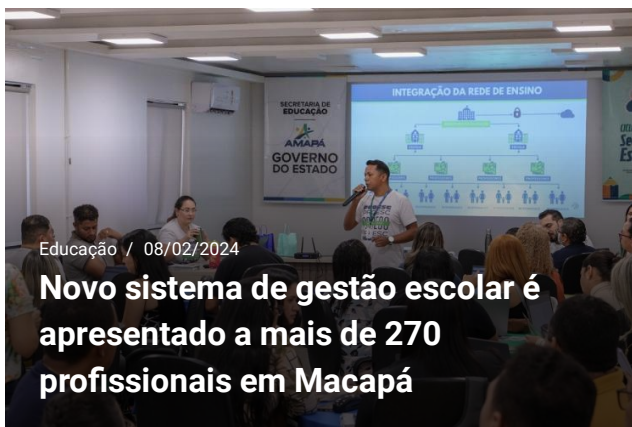

Educação / 05/02/2024

UOL EdTech se consagra como a melhor Edutech do Brasil após vencer Prêmio iBest 2023

Educação / 06/02/2024

Jornada Pedagógica 2024 em Macapá promove educação inclusiva e diversidade cultural

Educação / 15/02/2024

Ano letivo 2024: Aulas na rede municipal de ensino começam na próxima segunda-feira

Tecnologia / 13/02/2024

Como a tecnologia pode ajudar nos estudos na volta às aulas

Educação / 08/02/2024

Ensino Médio: Adesão ao Pé-de-Meia começa nesta quinta (8)

Literatura / 07/02/2024

Doutor em Educação questiona política de inclusão total adotada em escolas brasileiras

Educação / 08/02/2024

Novo sistema de gestão escolar é apresentado a mais de 270 profissionais em Macapá