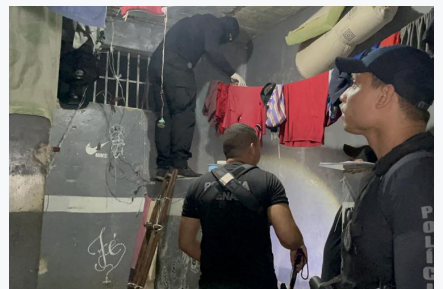

Criminoso morre em confronto com o Força Tática na zona sul de Macapá

Força Tarefa 17/02/2024

Em Pedra Branca

Polícia Civil prende foragido do lapen condenado por roubo e homicídio

Polícia Civil 17/02/2024